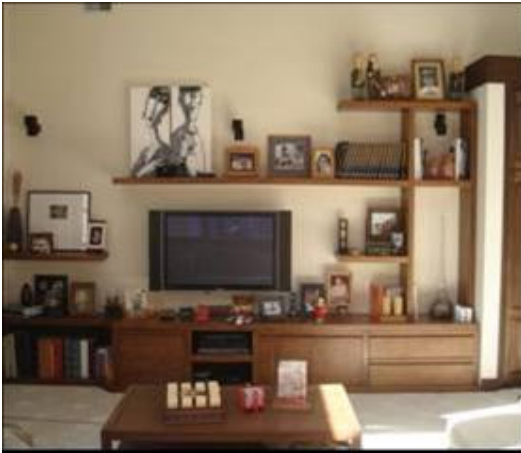

LINEA MODERNA: MUEBLES TV

Producto: Muebles TV	
Código: TV1	Descripción: Mueble de sala en línea moderna con repisas aereas sin soporte.
Madera: Mara Macho	Color: Natural
Acabado: Poliuretano	Dimensiones: Segun requerimiento del cliente