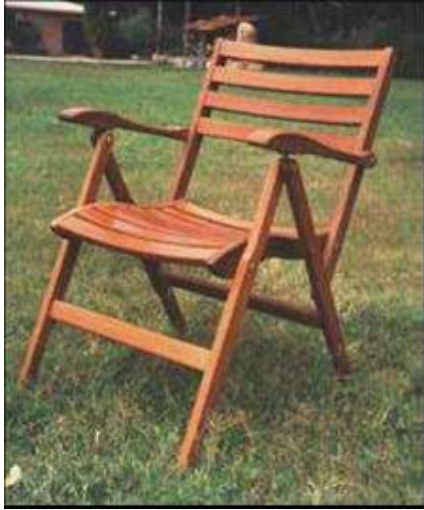

Silla Circo

Producto: Silla Circo	
Código: SC1	Descripción: Silla con brazo plegable con herrajes hafele, sistema plegable
Madera: Tajibo	Color: Tajibo Natural
Acabado: Poliuretano	Medidas: 0.58 x 0.60 x 0.865